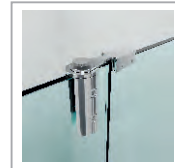

מדידה: 100 ס"מ כולל מע"מ

חובלה והתקנה: 500 ס"מ כולל מע"מ