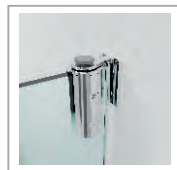

מדידה: 100 ש"מ כולל מע"מ

הובלה והתקנה: 500 ש"מ כולל מע"מ