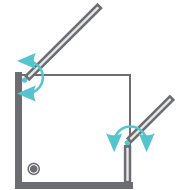

גובה סטנדרטי 190 ס"מ
זכוכית מחוסמת לפי תקן
פרזול מנירוסטה 304
סגירה מגנטית

U-3

גוון פרזול ניקל** זכוכית לא שקופה 8 מ"מ	גוון פרזול ניקל** זכוכית שקופה 8 מ"מ	אורך של צד הגדול מ-80 עד 100 ס"מ
4192	3432	מ-101 עד 120 ס"מ
4678	3766	מ-121 עד 150 ס"מ