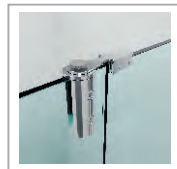

מדידה: 100 ש"מ כולל מע"מ

הובלה והתקנה: 500 ש"מ כולל מע"מ