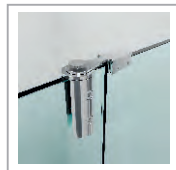

מדידה: 100 ס"מ כולל מע"מ

הובלה והתקנה: 500 ס"מ כולל מע"מ