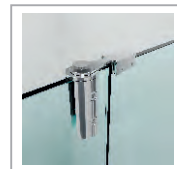

מדידה: 100 ס"מ כולל מע"מ

חובלה והתקנה: 500 ס"מ כולל מע"מ