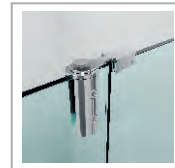

מידודה: 100 פו כולל מע"מ

חובלה והתקנה: 500 פו כולל מע"מ